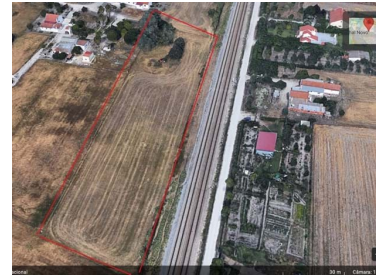

Pinhal Novo - 土地

 6000

土地面积 (m²)

59 000 €

(EUR €)

物业特色

Soraia Bordeira

934813419 ²